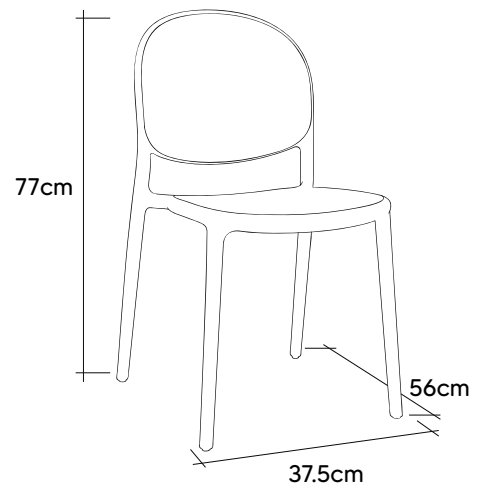

 Espacios
• INTEMPERIE

Silla **ABBIE**

Estructura de polipropileno

Al:75cm x An:54cm x Fdo:62.5cm

• INTEMPERIE

Silla CLARA

Estructura de polipropileno

Al:82cm x An:51cm x Fdo:56cm

• INTEMPERIE

Silla FLORENCE c/a

Estructura de polipropileno

Al:85cm x An:55.5cm x Fdo:56cm

• INTEMPERIE

Silla FLORENCE

Estructura de polipropileno

Al:77cm x An:37.5cm x Fdo:56cm

• INTEMPERIE

Silla LARISA

Estructura de polipropileno

Al:76cm x An:34cm x Fdo:47cm

• INTEMPERIE

Silla LARISA

Estructura de polipropileno

Al:80cm x An:60cm x Fdo:58cm

• INTEMPERIE

Silla CAMELIA

Estructura de polipropileno

Al:77cm x An:44cm x Fdo:49cm

• INTEMPERIE

Silla CAMELIA

Estructura de polipropileno

Al:113cm x An:35cm x Fdo:50cm