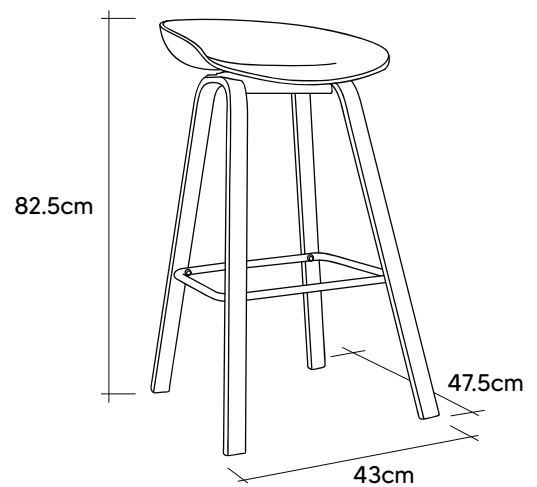

• INTEMPERIE

Silla CAMELIA

Estructura de polipropileno

Al:77cm x An:44cm x Fdo:49cm

• INTEMPERIE

Silla CAMELIA

Estructura de polipropileno

Al:113cm x An:35cm x Fdo:50cm

• INTEMPERIE

Banco MAITE

Estructura de polipropileno/madera

Al:82.5cm x An:43cm x Fdo:47.5cm

• INTEMPERIE

Banco LIV

Estructura de polipropileno/metal

Al:88cm x An:45.5cm x Fdo:44cm

• INTEMPERIE

Mesa PERLA

Estructura de polipropileno y
madera haya

Al:75cm x An:80cm x Fdo:80cm

• INTEMPERIE

Mesa PERLA

Estructura de polipropileno y
madera haya

Al:75cm x An:120cm x Fdo:80cm

• INTEMPERIE

Mesa SILVIA

Estructura de polipropileno

Al:42cm x D:30cm

• INTEMPERIE

Mesa JENA

Estructura de polipropileno

Al:49.5cm x D:49.5cm