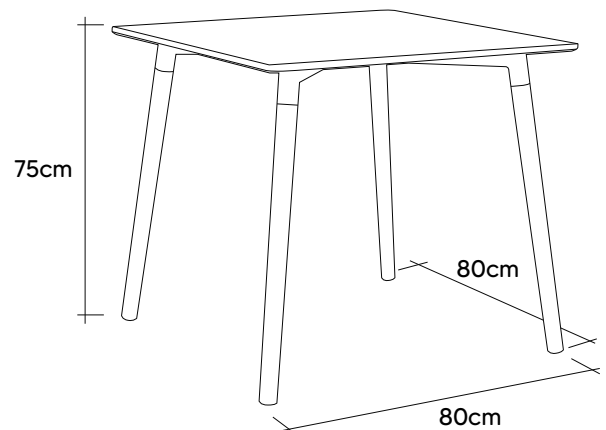

• INTEMPERIE

Silla CAMELIA

Estructura de polipropileno

Al:77cm x An:44cm x Fdo:49cm

• INTEMPERIE

Silla CAMELIA

Estructura de polipropileno

Al:113cm x An:35cm x Fdo:50cm

• INTEMPERIE

Mesa PERLA

Estructura de polipropileno y
madera haya

Al:75cm x An:80cm x Fdo:80cm

• INTEMPERIE

Mesa PERLA

Estructura de polipropileno y
madera haya

Al:75cm x An:120cm x Fdo:80cm

• INTEMPERIE

Mesa SILVIA

Estructura de polipropileno

Al:42cm x D:30cm

• INTEMPERIE

Mesa JENA

Estructura de polipropileno

Al:49.5cm x D:49.5cm