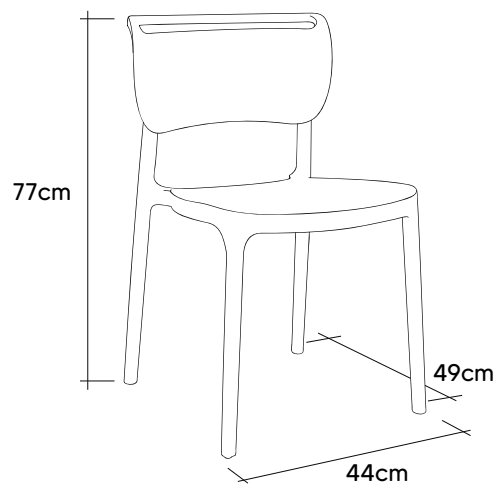

 Espacios
• INTEMPERIE

Silla **ABBIE**

Estructura de polipropileno

Al:75cm x An:54cm x Fdo:62.5cm

• INTEMPERIE

Silla CLARA

Estructura de polipropileno

Al:82cm x An:51cm x Fdo:56cm

• INTEMPERIE

Silla LARISA

Estructura de polipropileno

Al:76cm x An:34cm x Fdo:47cm

• INTEMPERIE

Silla LARISA

Estructura de polipropileno

Al:80cm x An:60cm x Fdo:58cm

• INTEMPERIE

Silla CAMELIA

Estructura de polipropileno

Al:77cm x An:44cm x Fdo:49cm

• INTEMPERIE

Silla CAMELIA

Estructura de polipropileno

Al:113cm x An:35cm x Fdo:50cm

• INTEMPERIE

Banco MAITE

Estructura de polipropileno/madera

Al:82.5cm x An:43cm x Fdo:47.5cm

• INTEMPERIE

Banco LIV

Estructura de polipropileno/metal

Al:88cm x An:45.5cm x Fdo:44cm