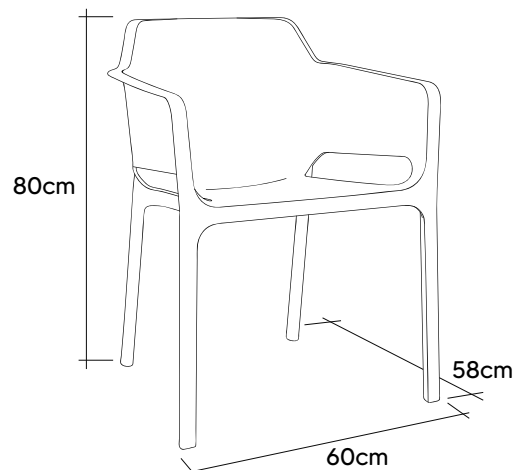

 Espacios
• INTEMPERIE

Silla **ABBIE**

Estructura de polipropileno

Al:75cm x An:54cm x Fdo:62.5cm

• INTEMPERIE

Silla CLARA

Estructura de polipropileno

Al:82cm x An:51cm x Fdo:56cm

• INTEMPERIE

Silla FLORENCE c/a

Estructura de polipropileno

Al:85cm x An:55.5cm x Fdo:56cm

• INTEMPERIE

Silla FLORENCE

Estructura de polipropileno

Al:77cm x An:37.5cm x Fdo:56cm

• INTEMPERIE

Silla LARISA

Estructura de polipropileno

Al:76cm x An:34cm x Fdo:47cm

• INTEMPERIE

Silla LARISA

Estructura de polipropileno

Al:80cm x An:60cm x Fdo:58cm

• INTEMPERIE

Silla CAMELIA

Estructura de polipropileno

Al:77cm x An:44cm x Fdo:49cm

• INTEMPERIE

Silla CAMELIA

Estructura de polipropileno

Al:113cm x An:35cm x Fdo:50cm