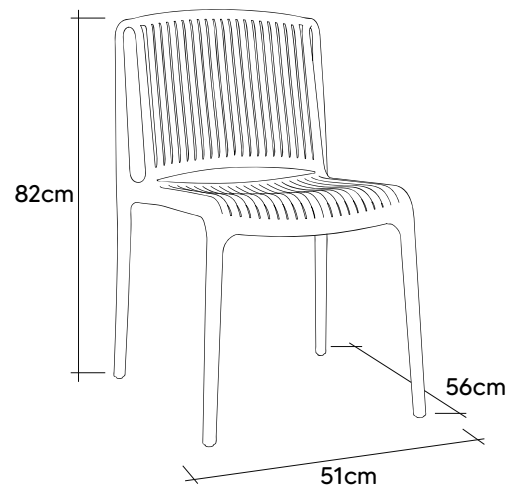

 Espacios
• INTEMPERIE

Silla **ABBIE**

Estructura de polipropileno

Al:75cm x An:54cm x Fdo:62.5cm

• INTEMPERIE

Silla CLARA

Estructura de polipropileno

Al:82cm x An:51cm x Fdo:56cm

• INTEMPERIE

Silla FLORENCE c/a

Estructura de polipropileno

Al:85cm x An:55.5cm x Fdo:56cm

• INTEMPERIE

Silla FLORENCE

Estructura de polipropileno

Al:77cm x An:37.5cm x Fdo:56cm

• INTEMPERIE

Silla LARISA

Estructura de polipropileno

Al:76cm x An:34cm x Fdo:47cm

• INTEMPERIE

Silla LARISA

Estructura de polipropileno

Al:80cm x An:60cm x Fdo:58cm