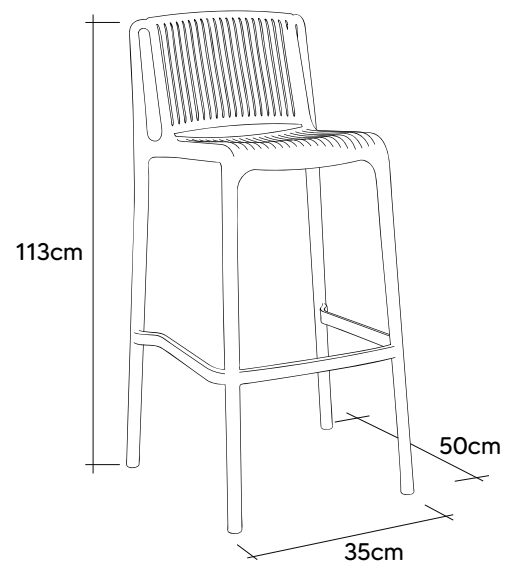

 Espacios
• INTEMPERIE

Silla **ABBIE**

Estructura de polipropileno

Al:75cm x An:54cm x Fdo:62.5cm

• INTEMPERIE

Silla CLARA

Estructura de polipropileno

Al:82cm x An:51cm x Fdo:56cm

• INTEMPERIE

Silla LARISA

Estructura de polipropileno

Al:76cm x An:34cm x Fdo:47cm

• INTEMPERIE

Silla LARISA

Estructura de polipropileno

Al:80cm x An:60cm x Fdo:58cm

• INTEMPERIE

Silla CAMELIA

Estructura de polipropileno

Al:77cm x An:44cm x Fdo:49cm

• INTEMPERIE

Silla CAMELIA

Estructura de polipropileno

Al:113cm x An:35cm x Fdo:50cm

• INTEMPERIE

Banco MAITE

Estructura de polipropileno/madera

Al:82.5cm x An:43cm x Fdo:47.5cm

• INTEMPERIE

Banco LIV

Estructura de polipropileno/metal

Al:88cm x An:45.5cm x Fdo:44cm