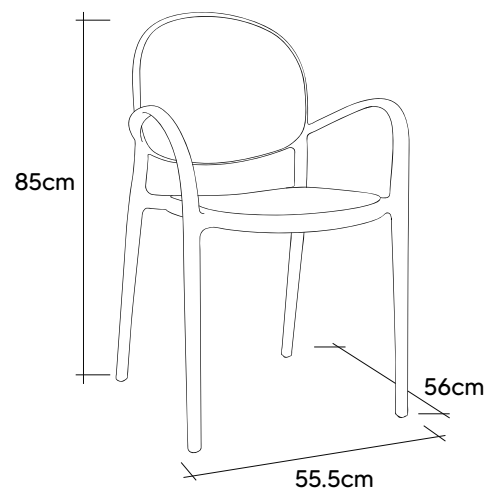

 Espacios
• INTEMPERIE

Silla **ABBIE**

Estructura de polipropileno

Al:75cm x An:54cm x Fdo:62.5cm

• INTEMPERIE

Silla CLARA

Estructura de polipropileno

Al:82cm x An:51cm x Fdo:56cm

• INTEMPERIE

Silla FLORENCE c/a

Estructura de polipropileno

Al:85cm x An:55.5cm x Fdo:56cm

• INTEMPERIE

Silla FLORENCE

Estructura de polipropileno

Al:77cm x An:37.5cm x Fdo:56cm

• INTEMPERIE

Silla LARISA

Estructura de polipropileno

Al:76cm x An:34cm x Fdo:47cm

• INTEMPERIE

Silla LARISA

Estructura de polipropileno

Al:80cm x An:60cm x Fdo:58cm

• INTEMPERIE

Silla CAMELIA

Estructura de polipropileno

Al:77cm x An:44cm x Fdo:49cm

• INTEMPERIE

Silla CAMELIA

Estructura de polipropileno

Al:113cm x An:35cm x Fdo:50cm