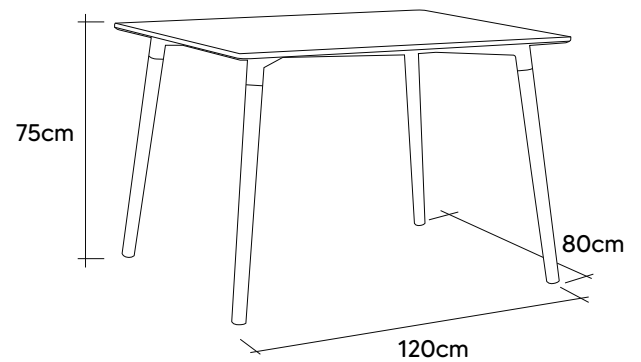

• INTEMPERIE

Silla CAMELIA

Estructura de polipropileno

Al:77cm x An:44cm x Fdo:49cm

• INTEMPERIE

Silla CAMELIA

Estructura de polipropileno

Al:113cm x An:35cm x Fdo:50cm

• INTEMPERIE

Mesa PERLA

Estructura de polipropileno y
madera haya

Al:75cm x An:80cm x Fdo:80cm

• INTEMPERIE

Mesa PERLA

Estructura de polipropileno y
madera haya

Al:75cm x An:120cm x Fdo:80cm

• INTEMPERIE

Mesa SILVIA

Estructura de polipropileno

Al:42cm x D:30cm

• INTEMPERIE

Mesa JENA

Estructura de polipropileno

Al:49.5cm x D:49.5cm