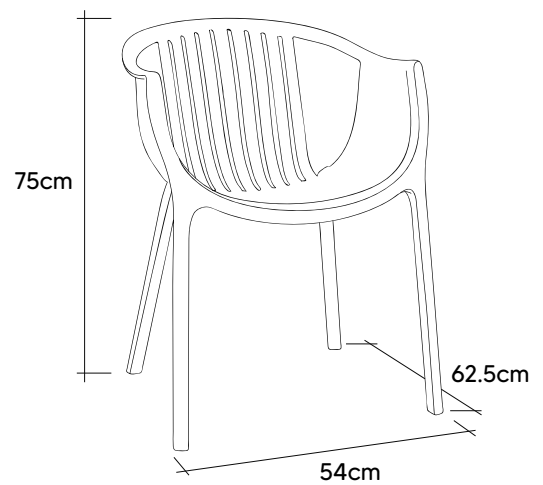

 Espacios
• INTEMPERIE

Silla **ABBIE**

Estructura de polipropileno

Al:75cm x An:54cm x Fdo:62.5cm

• INTEMPERIE

Silla CLARA

Estructura de polipropileno

Al:82cm x An:51cm x Fdo:56cm

• INTEMPERIE

Silla FLORENCE c/a

Estructura de polipropileno

Al:85cm x An:55.5cm x Fdo:56cm

• INTEMPERIE

Silla FLORENCE

Estructura de polipropileno

Al:77cm x An:37.5cm x Fdo:56cm

• INTEMPERIE

Silla LARISA

Estructura de polipropileno

Al:76cm x An:34cm x Fdo:47cm

• INTEMPERIE

Silla LARISA

Estructura de polipropileno

Al:80cm x An:60cm x Fdo:58cm

• INTEMPERIE

Silla CAMELIA

Estructura de polipropileno

Al:77cm x An:44cm x Fdo:49cm

• INTEMPERIE

Silla CAMELIA

Estructura de polipropileno

Al:113cm x An:35cm x Fdo:50cm