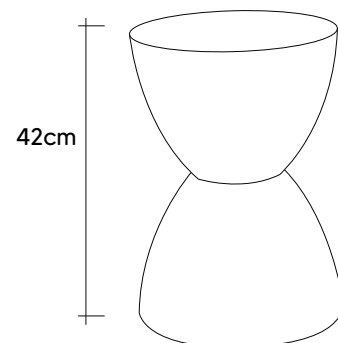

• INTEMPERIE

Silla CAMELIA

Estructura de polipropileno

Al:77cm x An:44cm x Fdo:49cm

• INTEMPERIE

Silla CAMELIA

Estructura de polipropileno

Al:113cm x An:35cm x Fdo:50cm

• INTEMPERIE

Mesa PERLA

Estructura de polipropileno y
madera haya

Al:75cm x An:80cm x Fdo:80cm

• INTEMPERIE

Mesa PERLA

Estructura de polipropileno y
madera haya

Al:75cm x An:120cm x Fdo:80cm

• INTEMPERIE

Mesa SILVIA

Estructura de polipropileno

Al:42cm x D:30cm

• INTEMPERIE

Mesa JENA

Estructura de polipropileno

Al:49.5cm x D:49.5cm

• INTEMPERIE

Mesa NORA

Estructura de polipropileno

Al:52cm x D:42cm

• INTEMPERIE

52cm

Lámparas

Lámpara JALISCO