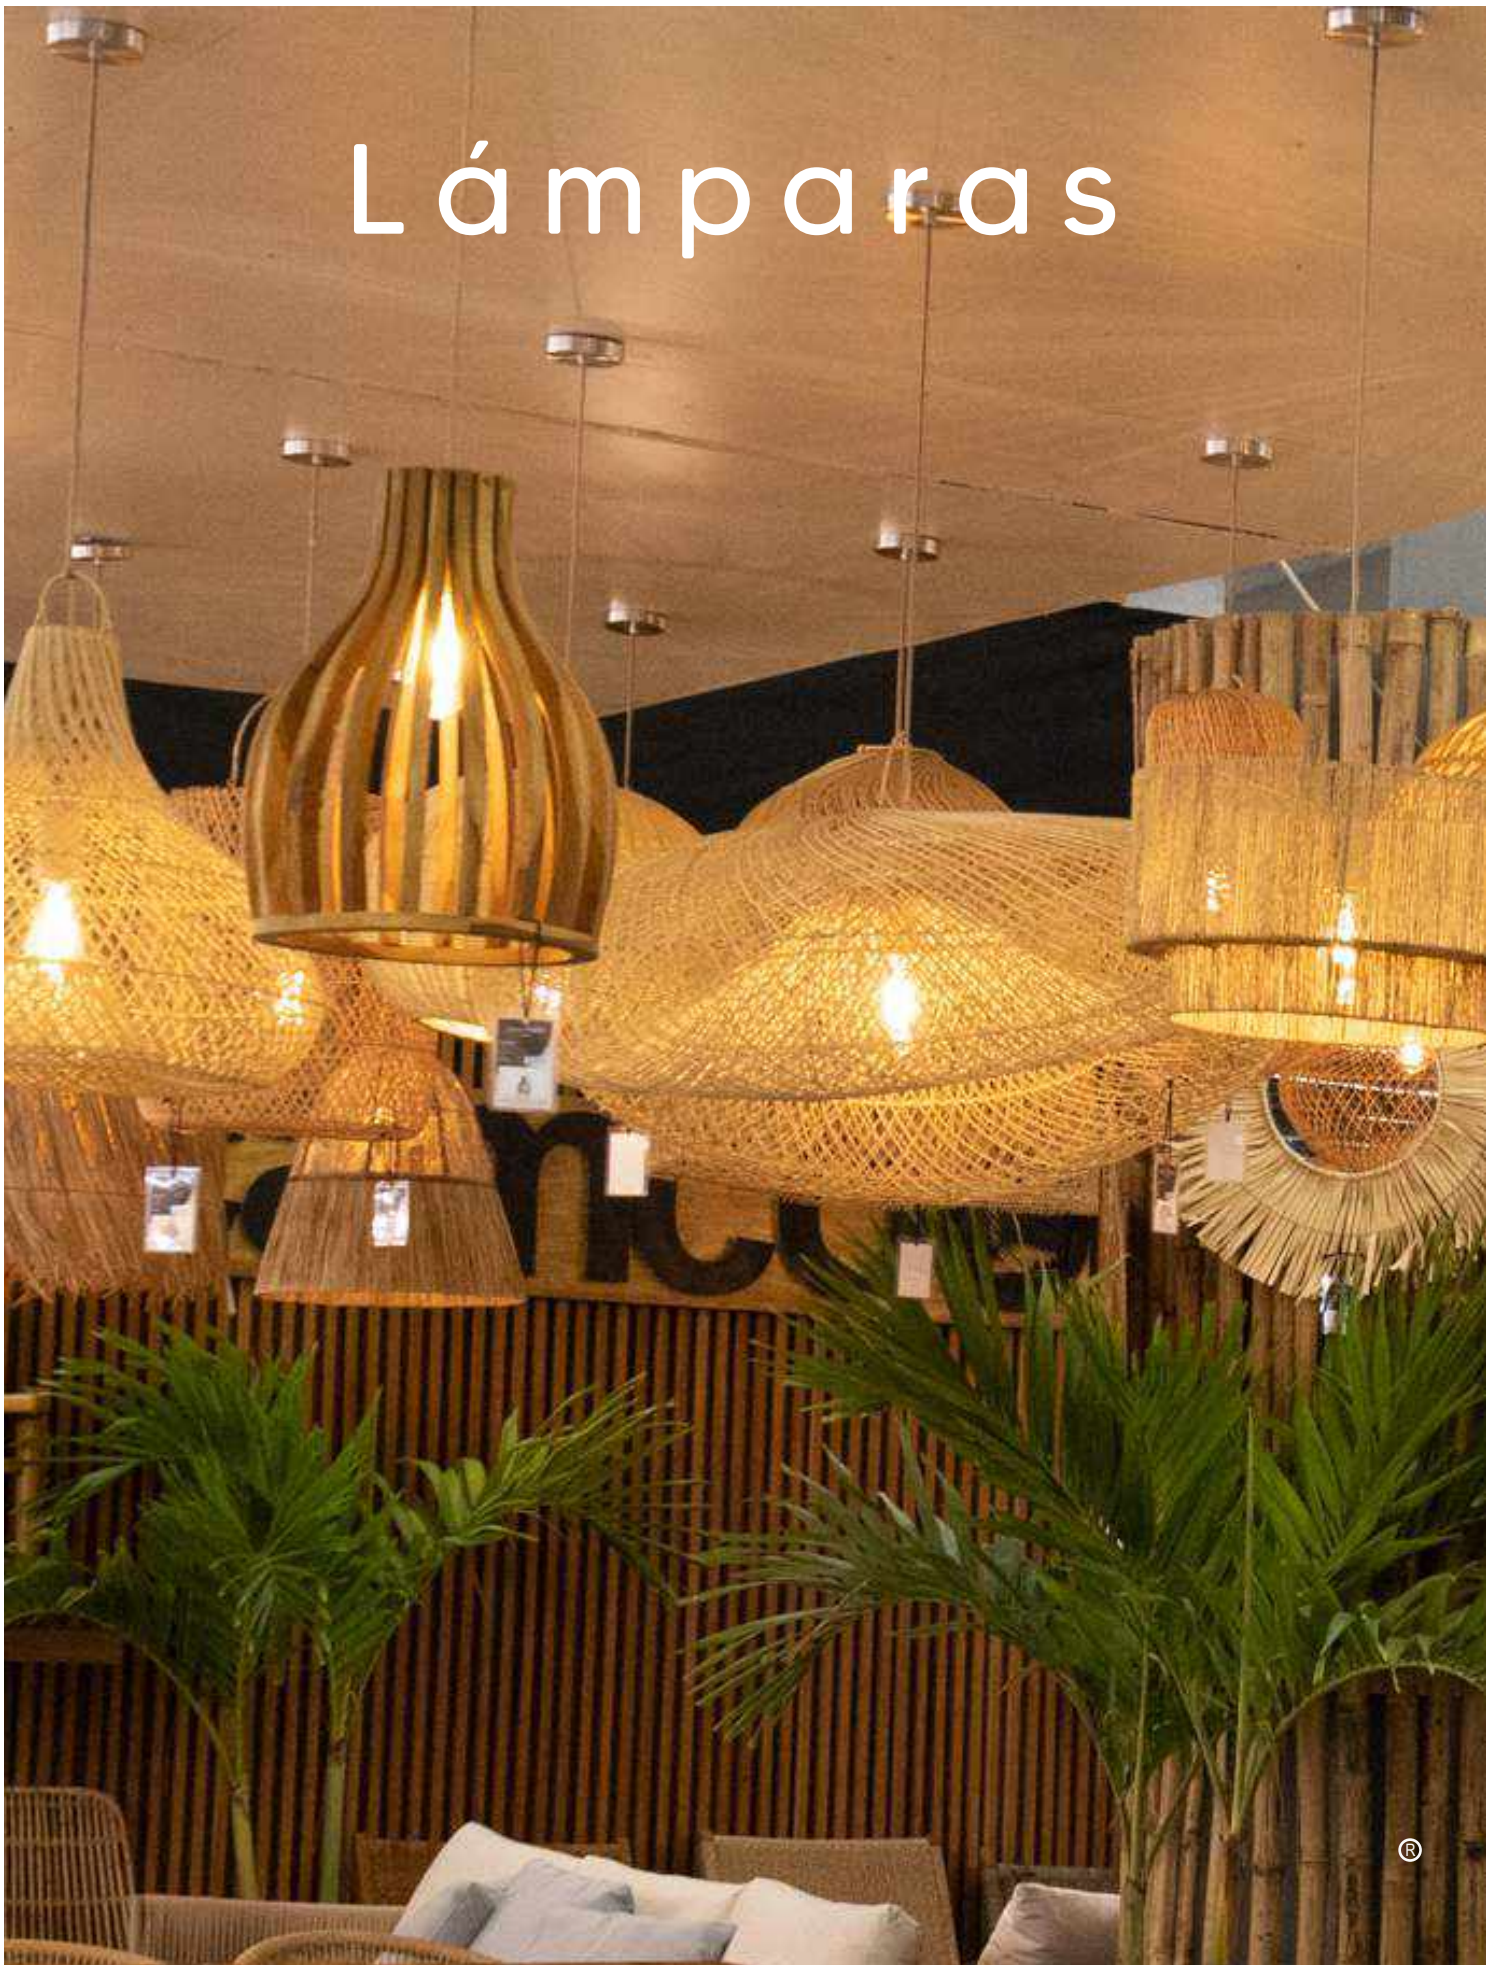

• INTEMPERIE

Mesa NORA

Estructura de polipropileno

Al:52cm x D:42cm

• INTEMPERIE

52cm

Lámparas

Lámpara JALISCO