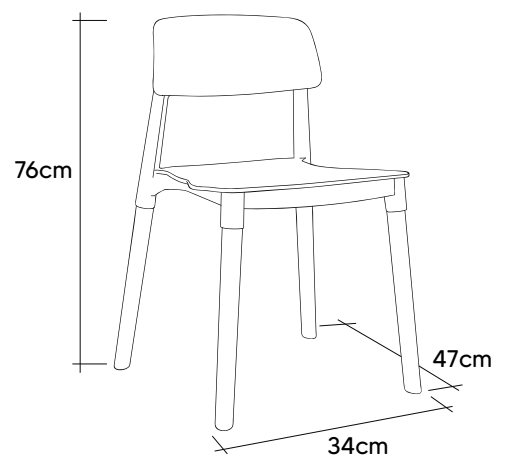

 Espacios
• INTEMPERIE

Silla **ABBIE**

Estructura de polipropileno

Al:75cm x An:54cm x Fdo:62.5cm

• INTEMPERIE

Silla CLARA

Estructura de polipropileno

Al:82cm x An:51cm x Fdo:56cm

• INTEMPERIE

Silla FLORENCE c/a

Estructura de polipropileno

Al:85cm x An:55.5cm x Fdo:56cm

• INTEMPERIE

Silla FLORENCE

Estructura de polipropileno

Al:77cm x An:37.5cm x Fdo:56cm

• INTEMPERIE

Silla LARISA

Estructura de polipropileno

Al:76cm x An:34cm x Fdo:47cm

• INTEMPERIE

Silla LARISA

Estructura de polipropileno

Al:80cm x An:60cm x Fdo:58cm

• INTEMPERIE

Silla CAMELIA

Estructura de polipropileno

Al:77cm x An:44cm x Fdo:49cm

• INTEMPERIE

Silla CAMELIA

Estructura de polipropileno

Al:113cm x An:35cm x Fdo:50cm