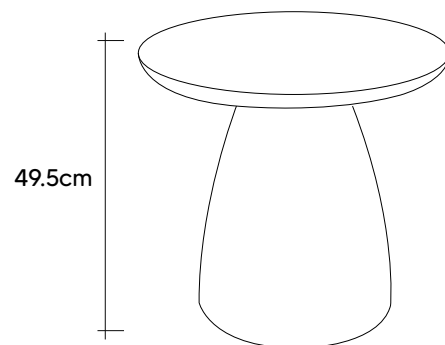

• INTEMPERIE

Silla CAMELIA

Estructura de polipropileno

Al:77cm x An:44cm x Fdo:49cm

• INTEMPERIE

Silla CAMELIA

Estructura de polipropileno

Al:113cm x An:35cm x Fdo:50cm

• INTEMPERIE

Mesa PERLA

Estructura de polipropileno y
madera haya

Al:75cm x An:80cm x Fdo:80cm

• INTEMPERIE

Mesa PERLA

Estructura de polipropileno y
madera haya

Al:75cm x An:120cm x Fdo:80cm

• INTEMPERIE

Mesa SILVIA

Estructura de polipropileno

Al:42cm x D:30cm

• INTEMPERIE

Mesa JENA

Estructura de polipropileno

Al:49.5cm x D:49.5cm

• INTEMPERIE

Mesa NORA

Estructura de polipropileno

Al:52cm x D:42cm

• INTEMPERIE

52cm

Lámparas

Lámpara JALISCO